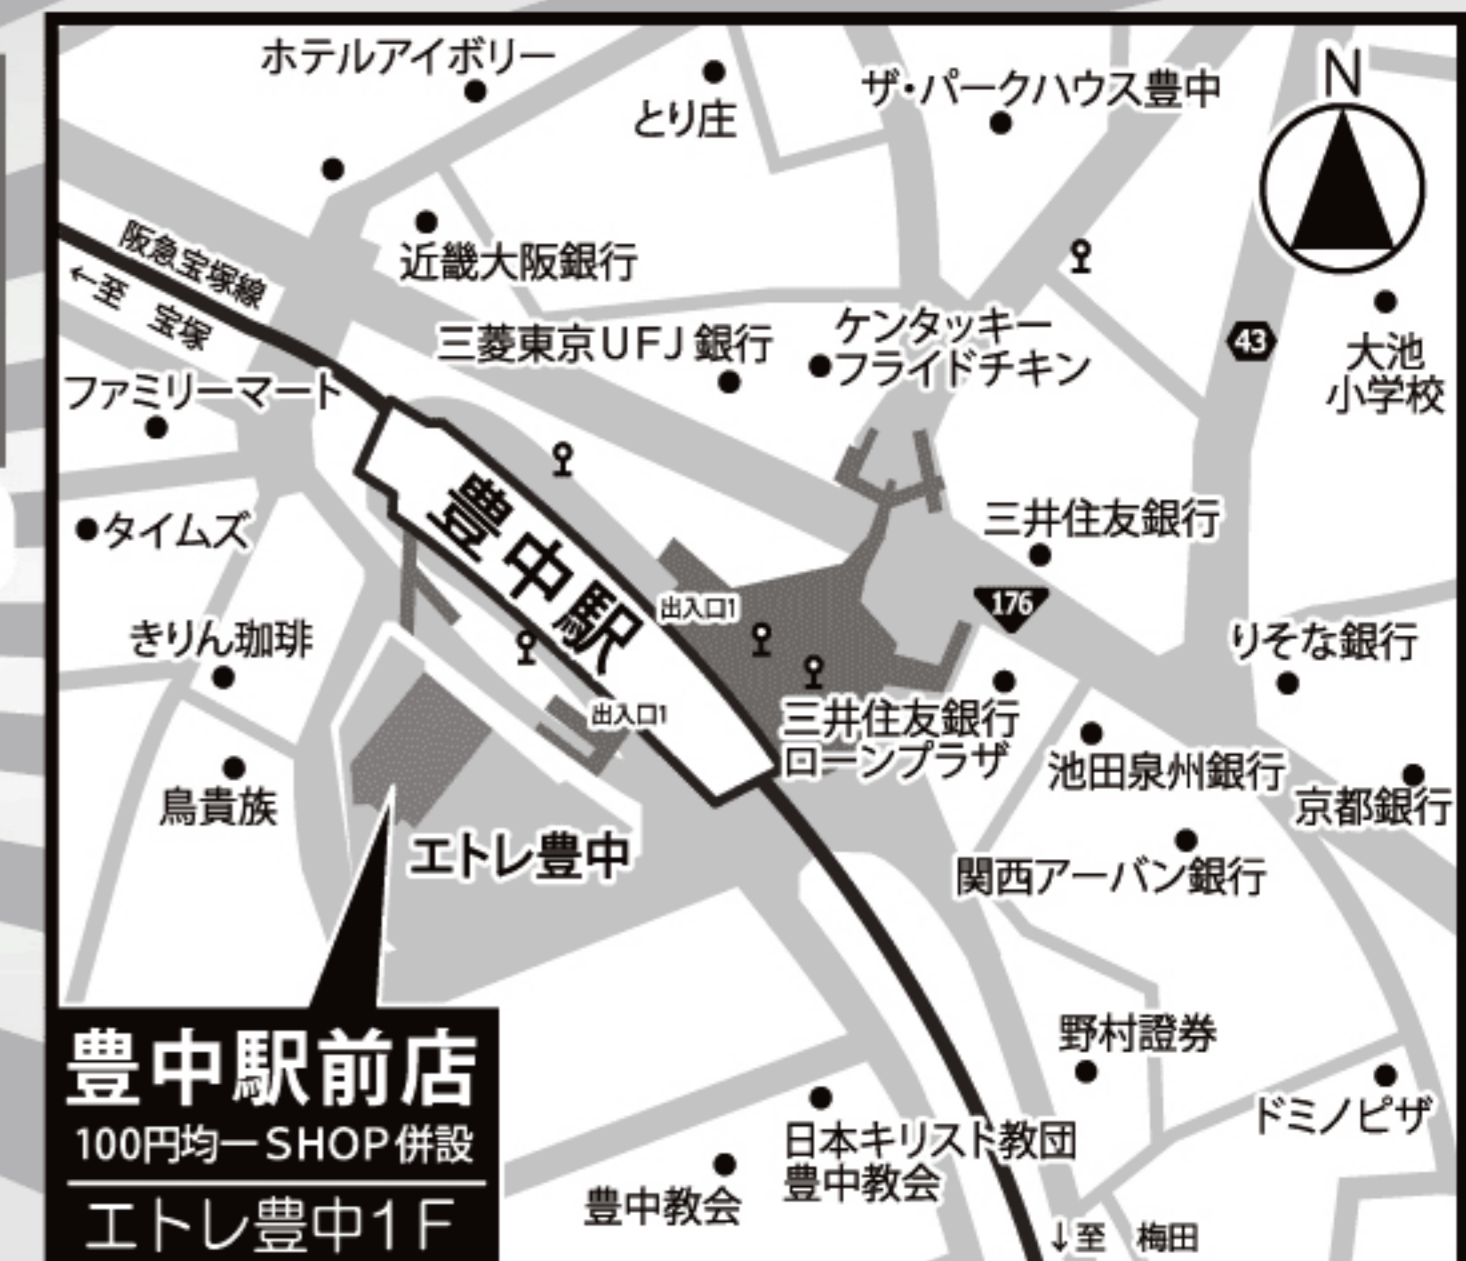

薬ダイコクドラッグ 豊中駅前店

www.daikokudrug.com

オーパニングセール!!

12/9(土)・10(日)・11(月)
3日間限定!!

まとめ買いの
大チャンス!

5%値引き

全品本体表示価格より

※100円均一、一部商品を除く

SALE

激安大特価品!! お1家族様2つまで ※指定品は除く ※通常と定価はすべて税抜き価格です

| | | | | |
|--|---|---|---|---|
| <p>武田薬品 アリナミンEXプラス 定価¥7980 <270錠> 41% OFF 本体 4680 (税込 5054)</p> | <p>興和新薬 キャベジンユーWS 定価¥2500 <300錠> 28% OFF 本体 1780 (税込 1922)</p> | <p>大正製薬 パブロンゴールドA微粒 定価¥2500 <44包> 60% OFF 本体 980 (税込 1058)</p> | <p>エスエス製薬 イブクイック 定価¥1900 <40錠> 58% OFF 本体 798 (税込 861)</p> | <p>ライオン スマイル40EX 定価¥800 <15ml> 77% OFF 本体 178 (税込 192)</p> |
| <p>第一三共ヘルスケア MJリゲイン10本パック 定価¥1460 <100ml×10> 65% OFF 本体 498 (税込 537)</p> | <p>グラクソスミスクライン アクアフレッシュ^{やわらかミント} クリアミント 通常¥227 ^各 <140g> さらに値下げ 本体 98 (税込 105)</p> | <p>P&G アリエールイオンパワージェル 通常¥298 <詰替用770g> さらに値下げ 本体 198 (税込 213)</p> | <p>ユニリーバ ダウボティウォッシュ 通常¥298 <詰替用380g> さらに値下げ 本体 198 (税込 213)</p> | <p>P&G レノアハピネス 通常¥298 <詰替用430ml> さらに値下げ 本体 178 (税込 192)</p> |
| <p>花王 バスマジックリン黄色のみ 通常¥158 <詰替330ml> さらに値下げ 本体 98 (税込 105)</p> | <p>ライオン チャーミー^{Vクイックマイルド} 通常¥198 ^各 <400ml> さらに値下げ 本体 98 (税込 105)</p> | <p>森永 マウントレーニア 定価¥150 <240ml> 28% OFF 本体 108 (税込 116)</p> | <p>明治 R-1 <112ml> 大特価 本体 118 (税込 127)</p> | <p>丸紅エッグ 玉子しサイズ 大特価 本体 198 (税込 213)</p> |