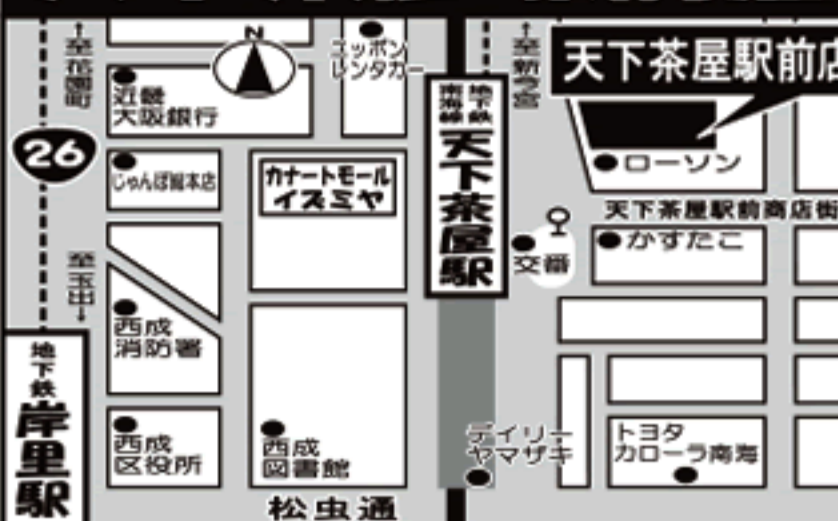

### 天下茶屋駅前店

@DAIKOKUDRUG\_OFFICIAL をフォローしてお得な情報をGETしよう!