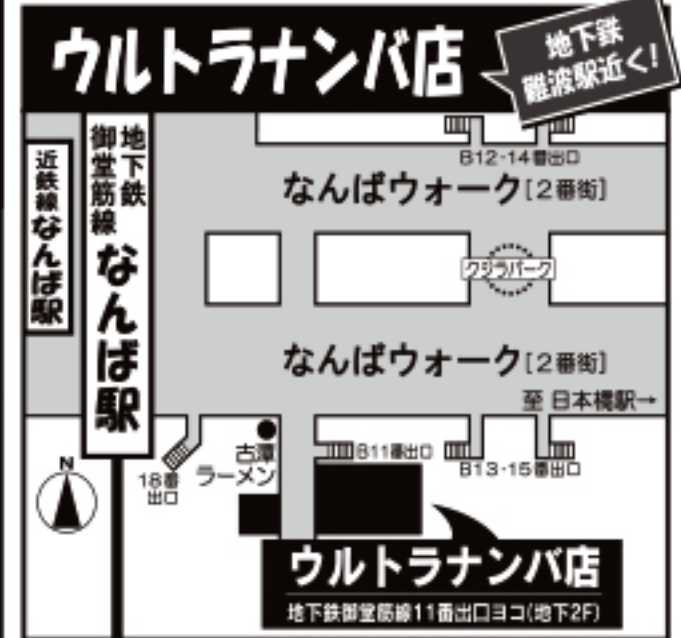

薬 ダイコクドラッグ

連休ボケも飛び交う激安セール!!!

http://www.daikokudrug.com

セール期間:5月13日(月)~5月17日(金)

注目!!

日替わり 特価品!!

日替わり商品は お1人様1コ限り

限定品の為、売り切れ次第終了です。ご了承ください。

5/14(火)

ロート製薬
デオウボディシート

通常¥378 <48枚>

さらに **168**
値下げ 本体 (税込 181)

花王
キュキュット

通常¥158 各 <本体240ml/各種>

さらに **68**
値下げ 本体 (税込 73)

5/15(水)