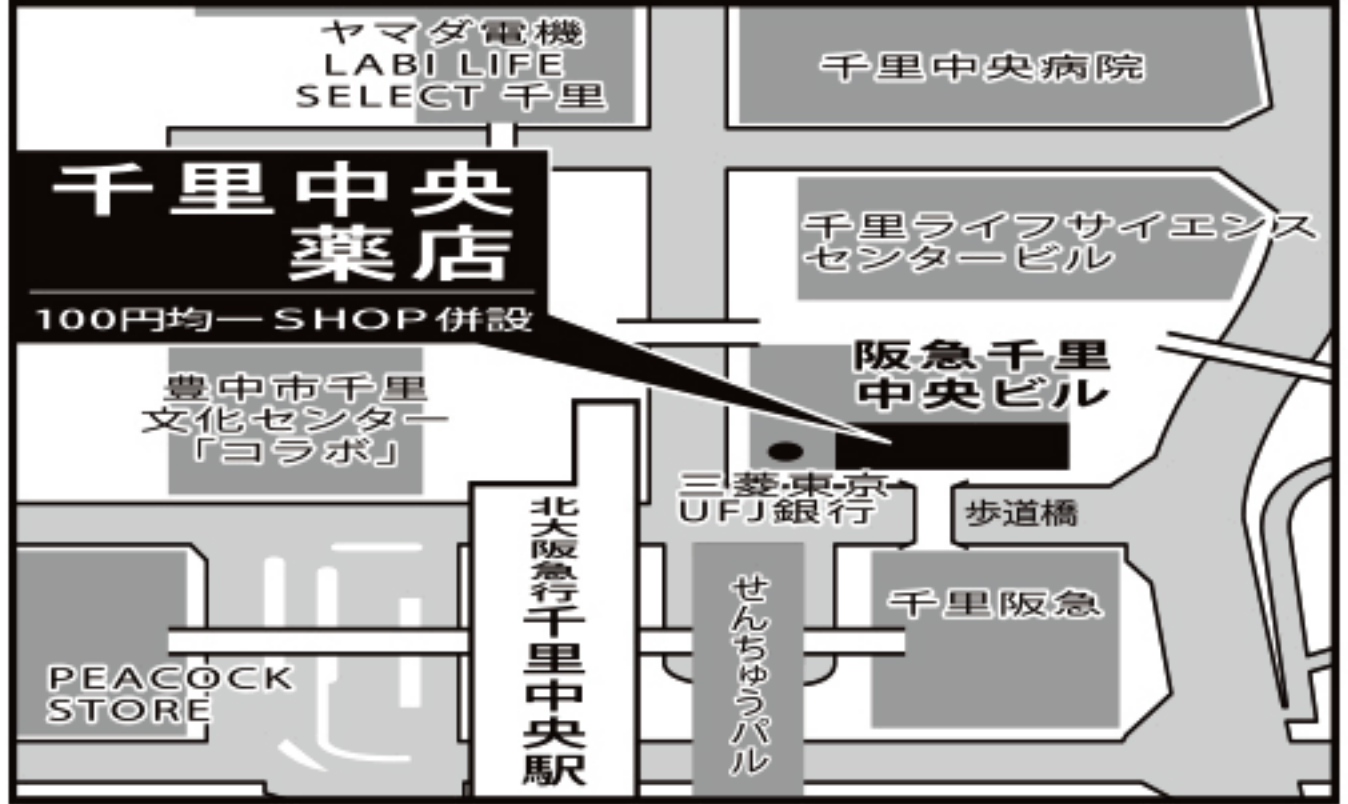

本体表示価格より

まとめ買いの
大チャンス!

10%
値引きセール

※100円・150円・200円均一商品は除きます

その他、激安商品盛り沢山!! その他、激安商品盛り沢山!! その他、激安商品盛り沢山!! その他、激安商品盛り沢山!!

お取り扱いしています!!

K A T E
T O K Y O

S O F I N A
I N T E G R A T E

I N T E G R A T E G R A C Y

その他、多数取り揃えてます。

千里中央店

平日 8:05~21:30
土 8:05~21:00
日・祝 9:05~21:00

大阪府豊中市新千里東町1丁目4-1 阪急千里中央ビル1F

ダイコクドラッグ 会員カード 切替・新規 登録受付中! お気軽にスタッフまでお声かけください

特典1 医薬品・健康食品(一部商品除く)

本体表示価格より
5%OFF